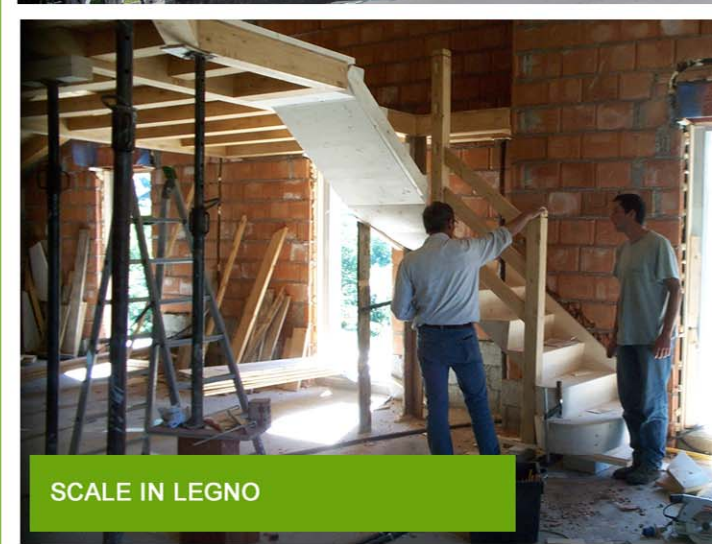

FOREDILEGNO

fornire prodotti di alta qualità e montarli a regola d'arte è da sempre il nostro obiettivo

orditure di tetti con diverse tipologie di abbaini, pareti a blockbau, case clima

rilievi e progettazione con software di ultima generazione

- CREAZIONI DI STRUTTURE IN LEGNO
- COPERTURE TETTI
- ORDITURE COMPLESSE
- PACCHETTI ISOLANTI ECOSOSTENIBILI AD ALTO RISPARMIO ENERGETICO
- SOPPALCHI E SCALE
- PARAPETTI E BALCONI
- TETTOIE E GAZEBI
- PARETI E RIVESTIMENTI IN LEGNO
- INSTALLAZIONE SISTEMI ANTICADUTA
- CASA CLIMA

www.foredilegno.com

SISTEMA BLOCKBAU

CASA CLIMA

SCALE IN LEGNO

TETTOIE SU MISURA

SOPPALCHI E PARAPETTI